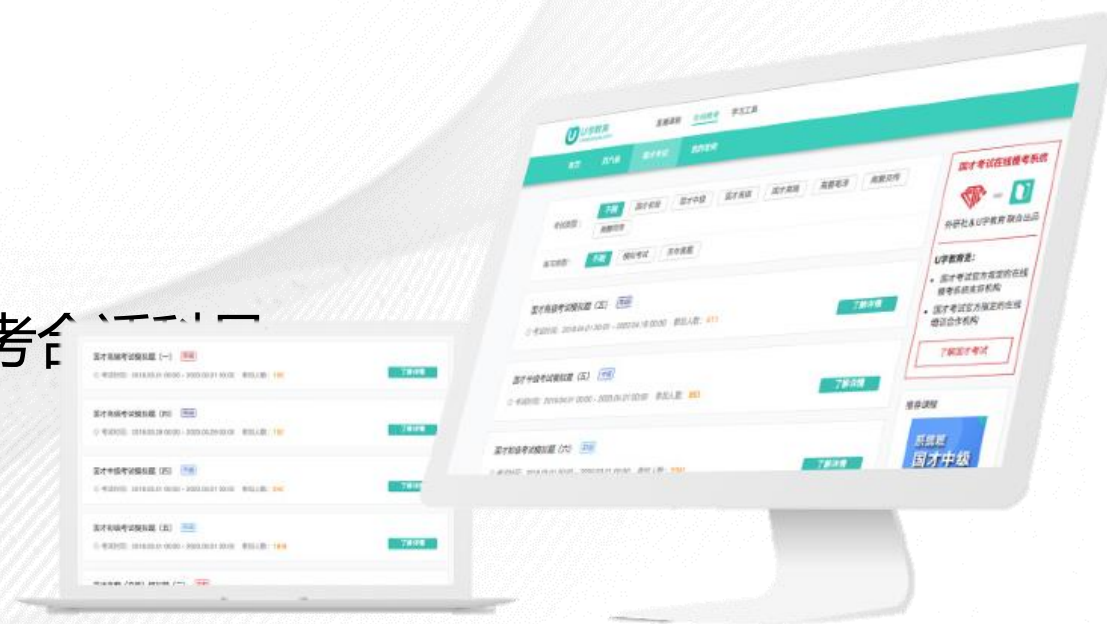

# 国才备考资源 - 直播讲解

- 国才考试开设国才直播栏目
- **备考辅导**：国才导师解析任务设置、梳理答题思路
- **求职指导**：企业管理者和HR经理聚焦前沿动态、洞察市场需求
- **经验交流**：国才历届优秀考生传授备考心得、分享实习经验
- **职前演练**：真是模拟求职现场，增强考生职场技能

**观看方式：国才考试网 - 备考国才版块 - 在线课程 或者  
国才考试微信公众号 - 修炼成才版块 - 国才直播栏目**

# 国才备考资源 - 模拟考试

- 国才官网提供免费模考系统
- 提供官方样题、历年考试真题、模拟题
- 初、中、高各有五套模拟题供考生练习
- 百分百还原真实考试场景
- 帮助考生熟悉机考环境、检测自身水平、报考合适科目

**使用方式：国才考试官网 - 备考国才版块 - 在线模考**