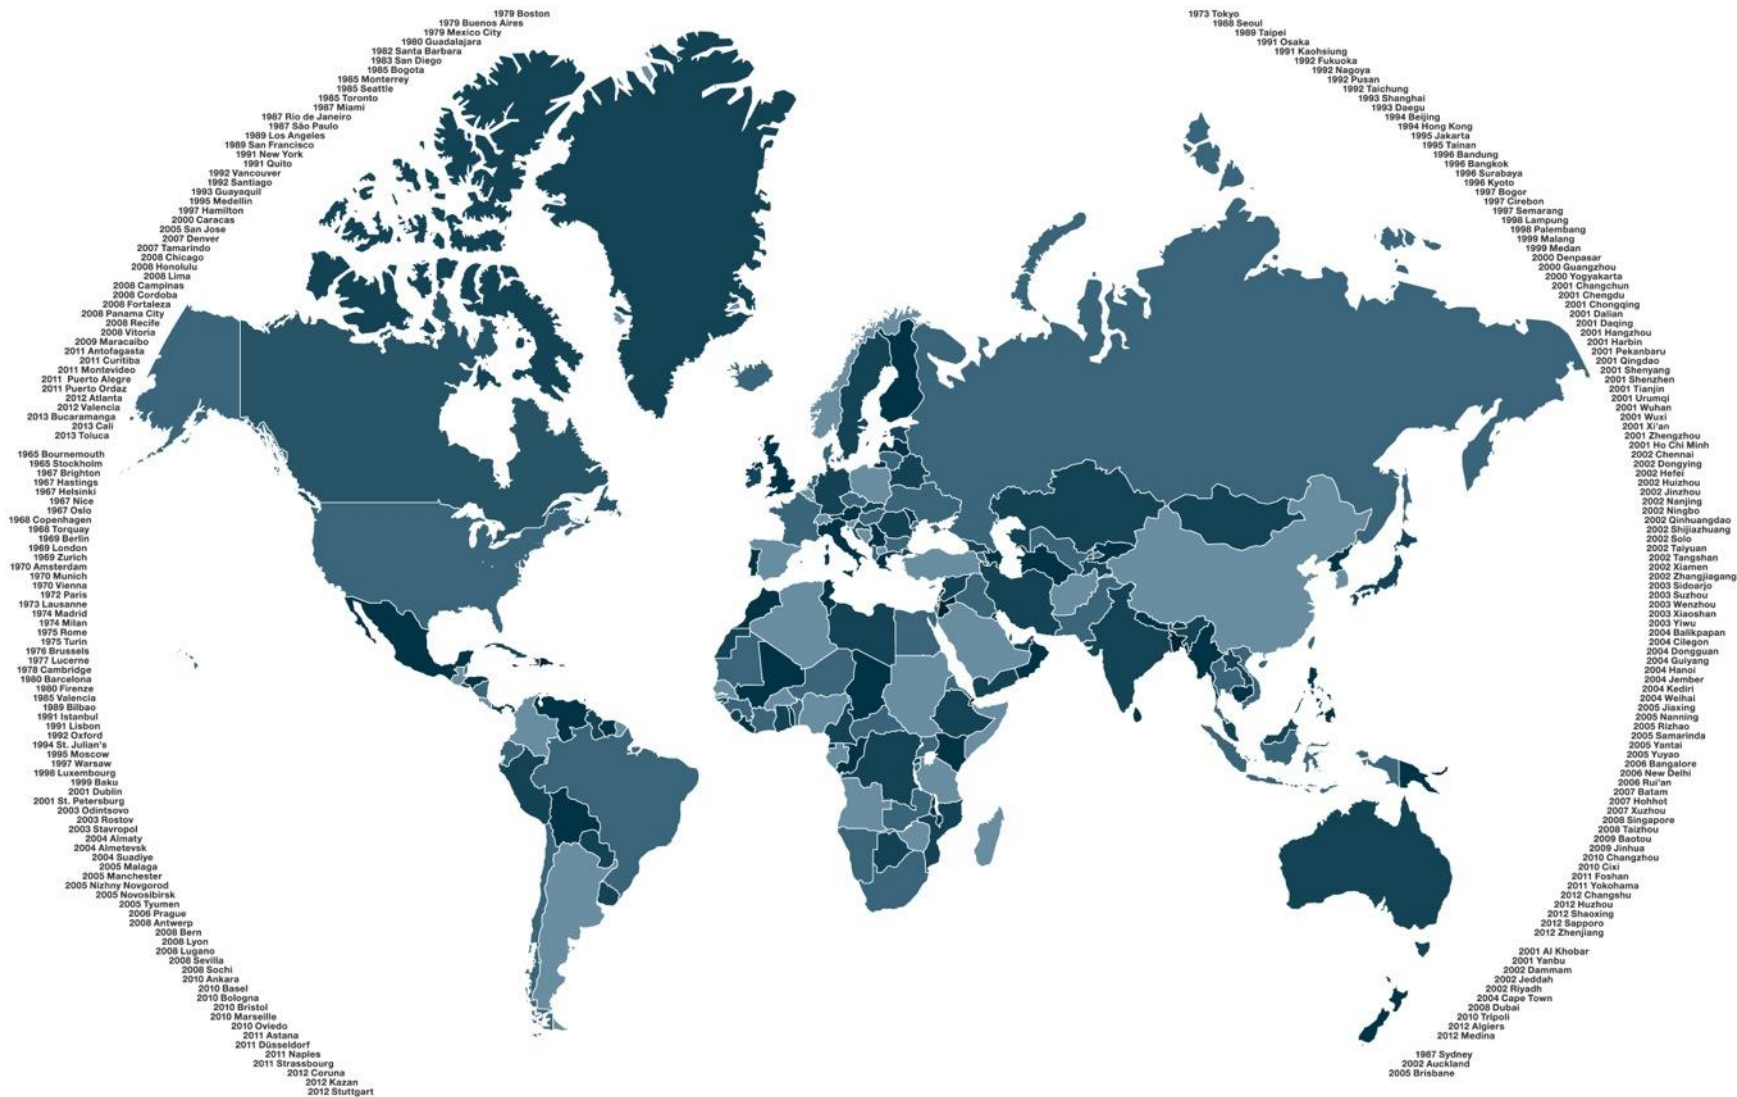

EF Worldwide